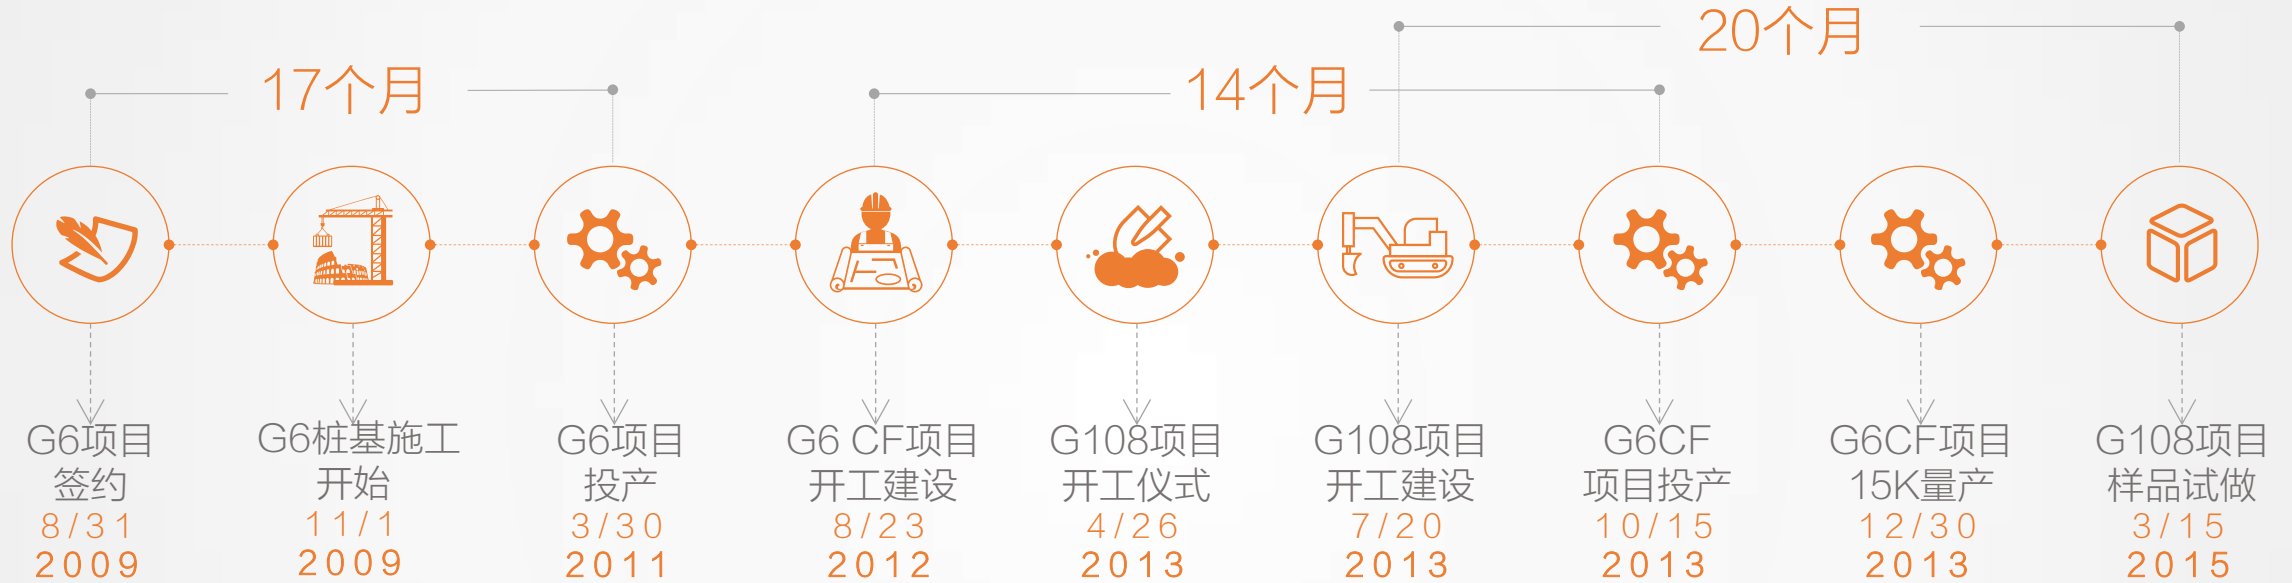

企业愿景

Corporate Vision

改变

改变我国
“缺芯少屏”的局面

创造

创造产业聚集效应
勇担社会责任
促进区域经济、就业多方面发展

提供

为员工个人提供
更好的事业、生活
发展平台

建设国际平板显示产品研发制造的领军企业

企业发展

The History Of Enterprise Development

G6项目签约

2009年底南京G6项目
建设工作启动

G6项目投产

2011年3月南京G6项目
建成投产

G6 CF项目开工